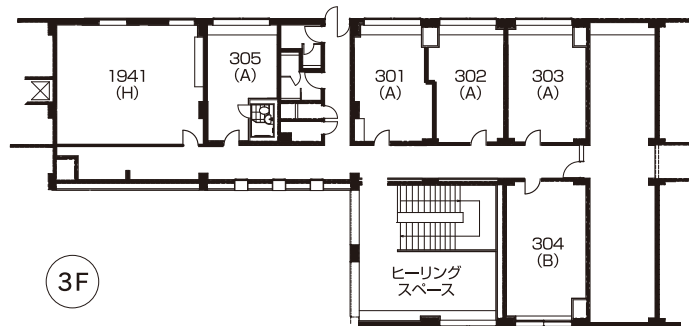

HOTEL DEERVALLEY • フロア案内

■客室タイプ(全室禁煙)

スタンダードツイン	12室 (23~30m ²)	A
ダブルルーム	1室 旭岳側(30m ²)	B
リラックスツイン	1室 森側(30m ²)	C
ラージツイン	5室 (32~43m ²)	D
森のセパレートツイン	2室 森側(33~37m ²)	E
和洋室	1室 (52m ²)	F
山のセパレートツイン	2室 旭岳側(43m ²)	G
森のラグジュアリーツイン	1室 森側(47m ²)	H
ユニバーサルデザインツイン	1室 森側(47m ²)	I