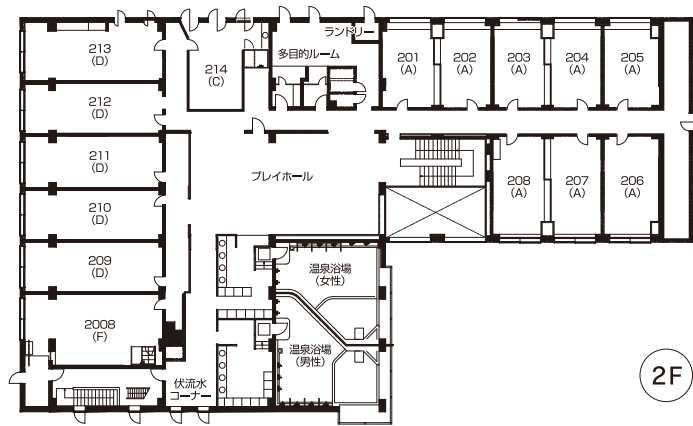

HOTEL DEERVALLEY • フロア案内

■客室タイプ(全室禁煙)

スタンダードツイン	12室 (23~30m ²)	A
ダブルルーム	1室 旭岳側(30m ²)	B
リラックスツイン	1室 森側(30m ²)	C
ラージツイン	5室 (32~43m ²)	D
森のセパレートツイン	2室 森側(33~37m ²)	E
和洋室	1室 (52m ²)	F
山のセパレートツイン	2室 旭岳側(43m ²)	G
森のラグジュアリーツイン	1室 森側(47m ²)	H
ユニバーサルデザインツイン	1室 森側(47m ²)	I