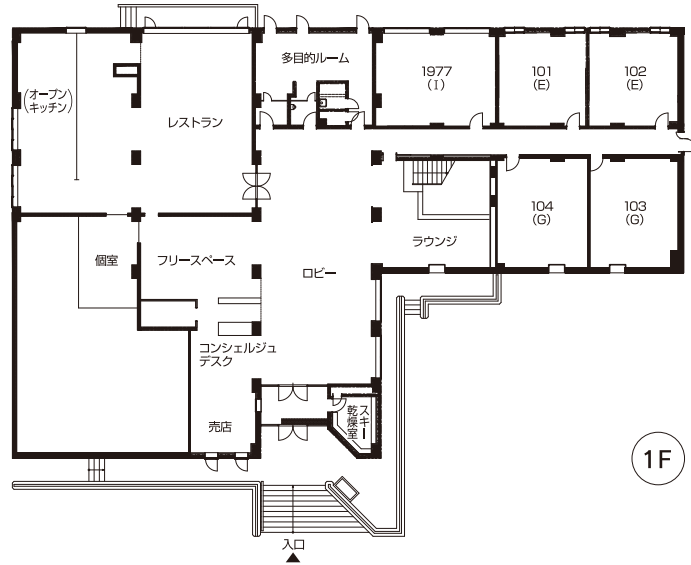

HOTEL DEERVALLEY • フロア案内

■客室タイプ(全室禁煙)

スタンダードツイン	12室 (23~30m ²)	A
ダブルルーム	1室 旭岳側(30m ²)	B
リラックスツイン	1室 森側(30m ²)	C
ラージツイン	5室 (32~43m ²)	D
森のセパレートツイン	2室 森側(33~37m ²)	E
和洋室	1室 (52m ²)	F
山のセパレートツイン	2室 旭岳側(43m ²)	G
森のラグジュアリーツイン	1室 森側(47m ²)	H
ユニバーサルデザインツイン	1室 森側(47m ²)	I