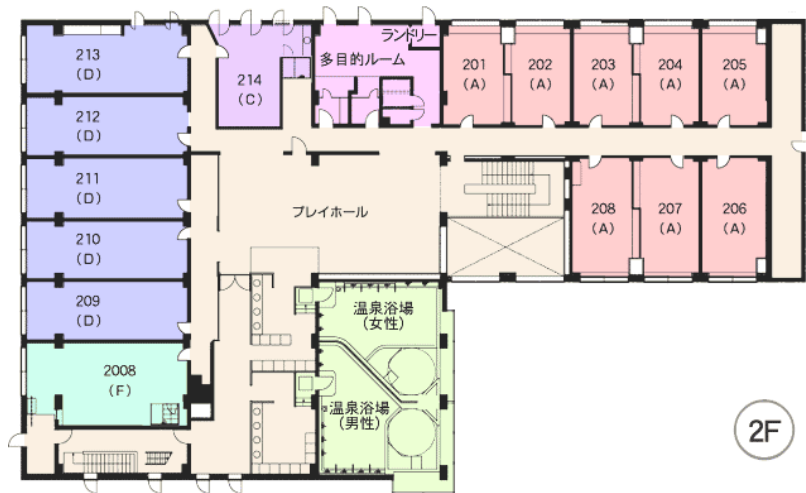

1F

2F

3F

【禁煙】スタンダードツイン (23~27㎡)	12室	A
【禁煙】ダブルルーム (30㎡)	1室 森側	B
【禁煙】リラックスツイン[マッサージチェア完備] (30㎡)	1室 森側	C
【禁煙】ラージツイン (32~43㎡)	5室	D
【禁煙】森のセパレートツイン[猫足バスタブ付き] (33~37㎡)	2室 森側	E
【禁煙】和洋室(52㎡)	1室	F
【禁煙】山のセパレートツイン[猫足バスタブ付き] (43㎡)	2室 山側	G
【禁煙】森のラグジュアリーツイン(47㎡)	1室 森側	H
【禁煙】ユニバーサルデザインツイン(47㎡)	1室 森側	I